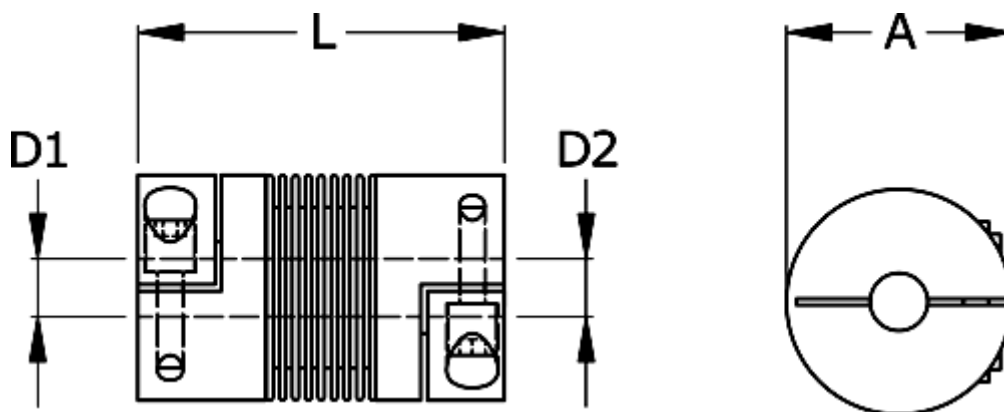

Varenummer: 3330402001013535
Beskrivelse: Metalbælgkobling type 4 str.200
Længde 101 mm, boring 35/35 mm

Mål

A	= 90
D1	= 35
D2	= 35
L	= 101
Nom. moment NM (Tkn)	= 200